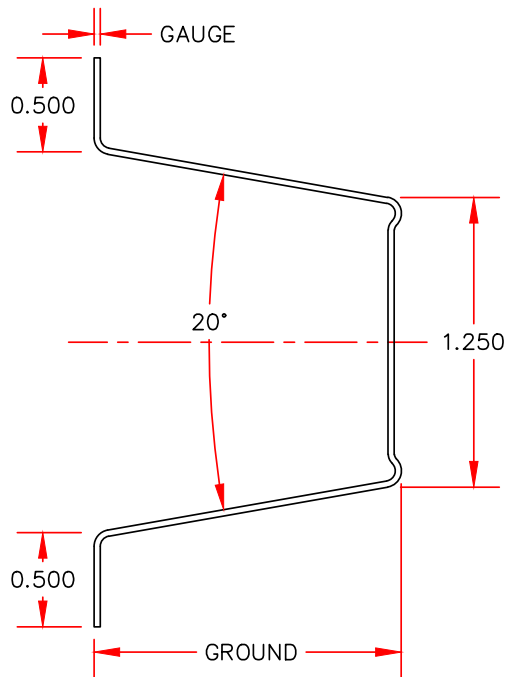

NILES FURRING CHANNEL

PART #	GROUND	GAUGE	LENGTH	PCS/BNDL	BNDLS/PALLET
8020100	7/8	25	10'	10	50
8030100	7/8	20	10'	10	50
8040100	1-1/2	25	10'	10	50
8050100	1-1/2	20	10'	10	50
8020120	7/8	25	12'	10	50
8030120	7/8	20	12'	10	50
8040120	1-1/2	25	12'	10	50
8050120	1-1/2	20	12'	10	50